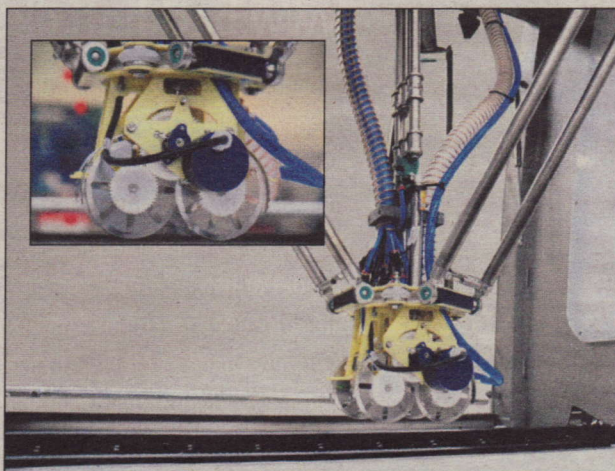

Innovativ løsning pakker sardiner i én arbejdsgang

Cabinplants "Pick, Process and Place" indstillet til årets Automatiseringspris.

Cabinplant

Cabinplants robothåndteringssystem "Pick, Process and Place" til fisk og skaldyr, som kombinerer forskellige forarbejdningsstrin, er det første i verden af sin art.

Tre-i-én robotten udvælger, processerer og pakker i én arbejdsgang. En innovativ robotløsning, der vækker opsigt.

Du sidder med en dåse sardiner, der er sirligt lagt på dåse, parate til at blive spist.

Det ser simpelt ud, men faktisk er pakningen kompliceret – indtil Cabinplant kom på markedet med ny innovativ løsning.

Sardinerne udvælges af et kamera med fokus på hver enkelt lille fisk på samlebandet. Processoren udregner nøje, hvor fisken skal skæres for at passe ned i sardindåsen. Hoved, hale og indvolde suges ud. Nu er der kun selve pakkeprocessen tilbage...

Dernæst udvælger robotten sardinerne én efter én: Vægten tages i betragtning således, at dåsen i sidste ende vejer så tæt på den vægt,

Sardiner pakkes effektivt hos Cabinplant.

den ifølge indholdsbeskrivelsen skal veje.

Til slut pakkes sardinerne, så indholdet matcher og ser indbydende ud - alt i én og samme proces.

Robotløsningen har enormt potentiale, specielt i fiskeindustrien. Sammen med industriel designer, Brahe Design, lykkedes det at få en robotløsning så gennemført, at Cabinplant i 2011 vandt "Ingeniørens Produktpris".

Tilbagebetalingstiden på robotløsningen er mindre end to år.

På Cabinplant er vi meget glade for at være blandt de nominerede til Automatiseringsprisen. Vi har arbejdet meget intensivt med

vores robotløsning således, at funktion, automatik, fleksibilitet og hygiejnisk design går hånd i hånd. Dette har også gjort, at løsningen har fået utroligt meget opmærksomhed fra vores kunder samt ikke mindst fra nye markeder, siger Ralf Astrup, Cabinplant A/S.

- Vi sætter en stor ære i at være sammen med de andre meget dygtige nominerede til prisen. Det er altid rart at se, at det store arbejde, vi laver med løsningerne også bliver bemærket andre steder.

Cabinplant A/S er indstillet af Henning Ingemann Hansen, Cabinplant A/S.

ark